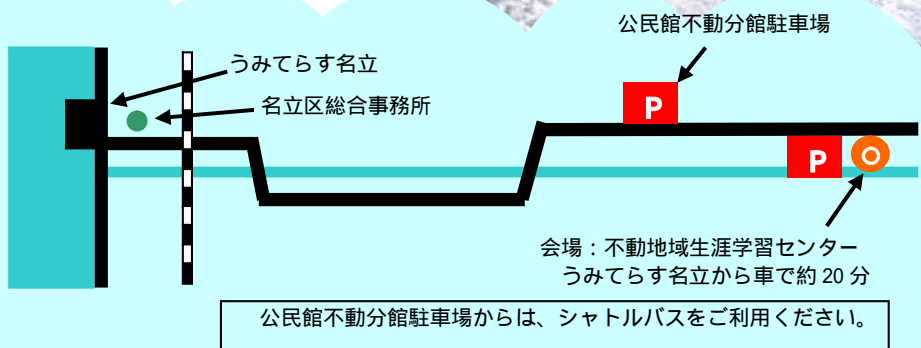

山の斜面に作られたコースをソリで滑りおりる!タイヤチューブもあるよ!(事前の申し込み不要です)

雪だるまコンテスト

各自で材料を用意し、オリジナルの雪だるまをつくろう!(3人1組、年齢・性別制限なし)

優勝者には賞品を贈呈!

雪玉ストラックアウト

用意された的をねらって雪玉を投げ、倒れた的の合計点数を競います。上位3人に賞品を贈呈!

楽しいイベントがもりだくさん!

雪玉ストラックアウト
目指せパーフェクト!